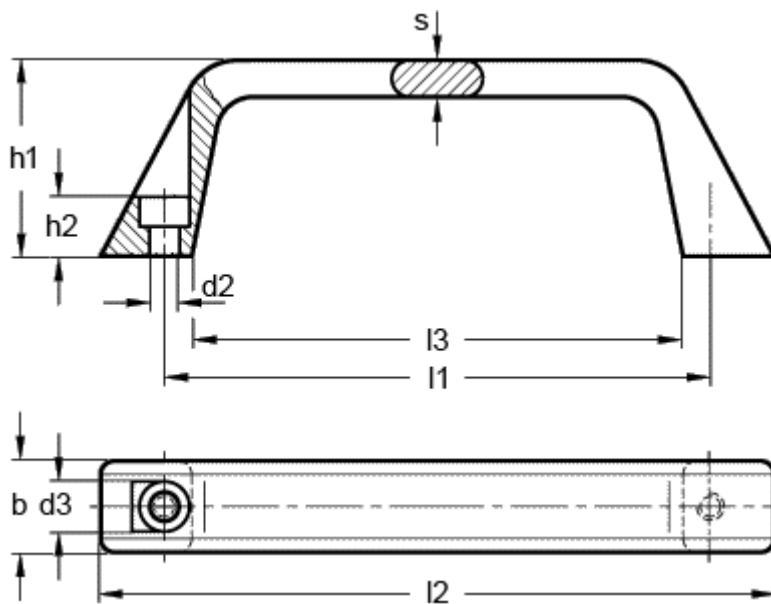

Varenummer: 20212055

Beskrivelse: E+G Bøjlegreb GN 728-180-B-BL

Mål

$b = 27.0$ | $s = 10$

$d_2 = 8.4$

$d_3 = 13.5$

$h_1 = 48$

$h_2 = 16$

$l_1 = 180$

$l_2 = 215$

$l_3 = 166$